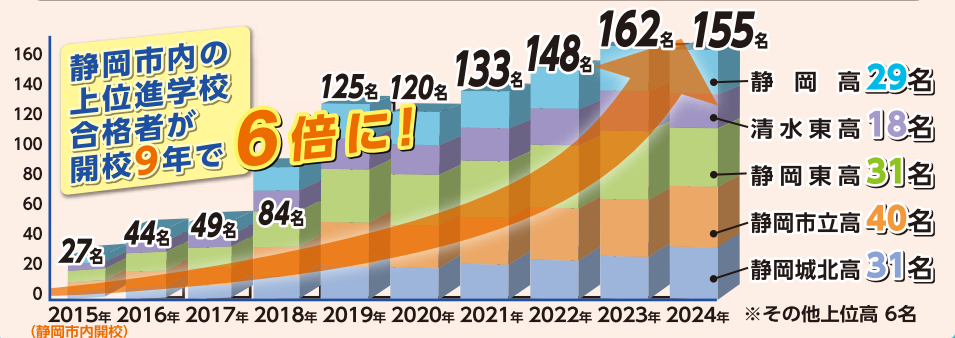

グローバル教養が身につく
世界遺産講座
夏期講習受講特典 / 対象 小4～小6の塾生と夏期講習生
世界遺産講座クイズフェスに参加後、オンラインによる世界遺産講座を実施!

参加費 無料
せっかめちゃんと楽しく学ぼう!!
クイズフェス
お申込み完了後、メールにてアクセス情報が届きます。
世界遺産講座の生みの親、亀谷先生が解説! 楽しくクイズ形式で学ぶ盛りだくさんの50分!
日時 7/6(土) 17:30~18:20 または 19:30~20:20 どちらかをお選びください

3776
文理
オープン模試
理解度・定着度が見える化

7/6(土) 実施
14:00~16:00
対象学年 小4～小6
受験科目 算数・国語(各45分)

対象 小4～中3
夏期講習説明会
6/8(土)～7/13(土)までの 毎週土曜日 16:00開始
●高等部は個別にご説明いたします。●上記日程以外で個別説明も随時行っております。お気軽にお問い合わせください。

注目! 講習参加・入学特典

① 塾生の弟妹「講習会特典」 季節講習会は小学生を無料招待!
(小・中学生対象) *中学生は特別料金で受講できます!

② 塾生の兄弟姉妹「入学特典」 入学時の兄弟姉妹の初月授業料を無料!
(小・中学生・高校生対象) *兄弟姉妹同時入学も適用!

高い合格率が自慢!文理学院の2024年度高校入試
各地区トップ校合格者数**309名**、合格率驚異の**95.4%**
富士(理・普)、静岡(普)、沼津東(理・普)、韮山(理・普)、
清水東(理・普)、吉田(理・普)、甲府南(理・普)の7校13学科

静岡市内 公立高校合格実績