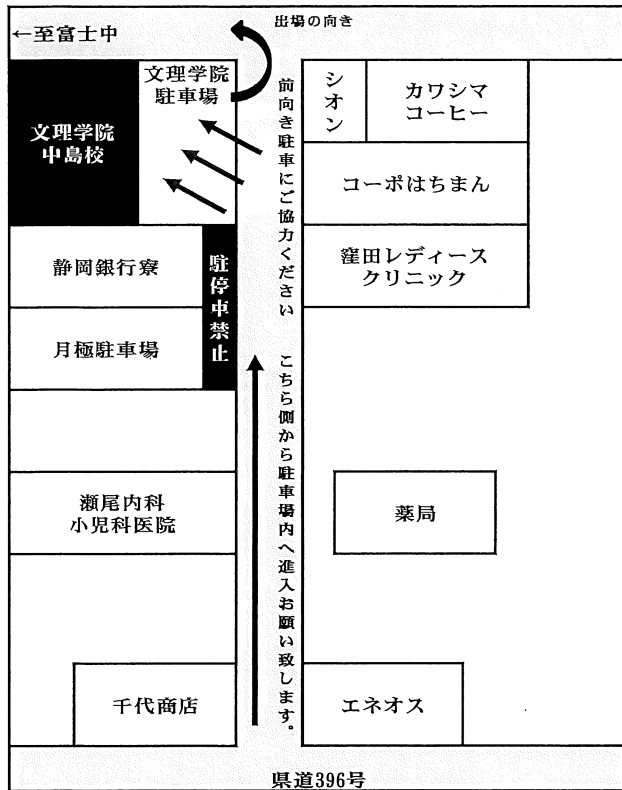

- ① 駐車場へは南側道路より進入をお願いいたします。
* 青葉通りからの進入はご遠慮ください。
- ② 混雑時、駐車場内には前向きでの駐停車をお願いいたします。
* 駐車スペースは最大10台のみです。
下記のようにつめてお止めください
青葉通りでの駐車場は厳禁です。
- ③ お帰りの際は、誘導に従い出場していただき 富士中（マックスバリュ） 方面へ出ていただくようご協力ください。
- ④ 静岡銀行寮及び、月極駐車場付近や、薬局、カワシマコーヒー等の駐車場に駐停車しないようお願い致します。